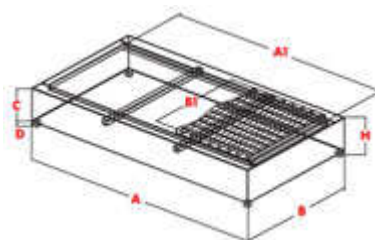

Платформи

Платформи, CE сертифицирани, изработени от стомана с поцинкована решетка; идеална височина за поставяне на варели:

Модел VS 9001 – за 1 варел 200 литра.

Модел VS 9002 – за 2 варела 200 литра.

Модел VS 9003 – за 3 варела 200 литра.

Модел VS 9004 – за 4 варела 200 литра.

Модел VS 9005 – за варел 1000 литра.

	Размери							
Модел	A	B	A1	B1	H	C	D	kg
VS 9001	800	800	660	660	400	350	50	33
VS 9002	1500	750	1340	660	310	220	90	36
VS 9003	2180	750	2040	660	310	220	90	50
VS 9004	1500	1500	1360	1360	310	220	90	70
VS 9005	1400	1400	1240	1240	640	560	90	71

Модел VS 9006

Шкаф от поцинкована стомана за външно съхранение на 2 варела, комплект с платформа и 2 врати с ключ.