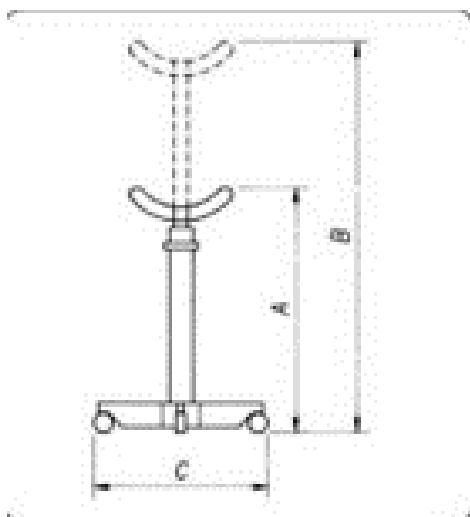

## Подемници за скоростни кутии

Code T1603: 300 Kg  
Code T1604: 500 Kg  
Code T1606: 1000 Kg  
Code T1608: 1500 Kg  
Code T1606.1: 300 Kg

---

Крачна хидравлична помпа

Опция:

Специална стойка

Размери:

	<b>T1603</b>	<b>T1604</b>	<b>T1606</b>	<b>T1608</b>
<b>A</b>	1120	1140	1140	1140
<b>B</b>	1970	1990	1990	1940
<b>C</b>	700	900	950	1000
<b>L</b>	450	550	550	600
<b>M</b>	50	600	650	700
<b>kg</b>	27	29	37	62

Code T1610: 800 Kg  
Code T1611: 1500 Kg

Крачна хидравлична помпа

**Размери:**

	<b>T1610</b>	<b>T1611</b>
<b>A</b>	850	880
<b>B</b>	1870	1900
<b>C</b>	900	1000
<b>L</b>	580	600
<b>M</b>	580	700
<b>kg</b>	49	58