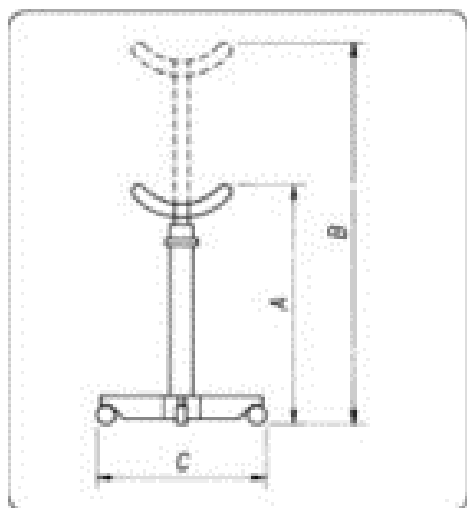

## Подемници за скоростни кутии

Code T1603: 300 Kg  
Code T1604: 500 Kg  
Code T1606: 1000 Kg  
Code T1608: 1500 Kg  
Code T1606.1: 300 Kg

---

Крачна хидравлична помпа

Опция:

Специална стойка

Размери:

	<b>T1603</b>	<b>T1604</b>	<b>T1606</b>	<b>T1608</b>
<b>A</b>	1120	1140	1140	1140
<b>B</b>	1970	1990	1990	1940
<b>C</b>	700	900	950	1000
<b>L</b>	450	550	550	600
<b>M</b>	50	600	650	700
<b>kg</b>	27	29	37	62

Code T1610: 800 Kg  
Code T1611: 1500 Kg

Крачна хидравлична помпа

**Размери:**

	<b>T1610</b>	<b>T1611</b>
<b>A</b>	850	880
<b>B</b>	1870	1900
<b>C</b>	900	1000
<b>L</b>	580	600
<b>M</b>	580	700
<b>kg</b>	49	58