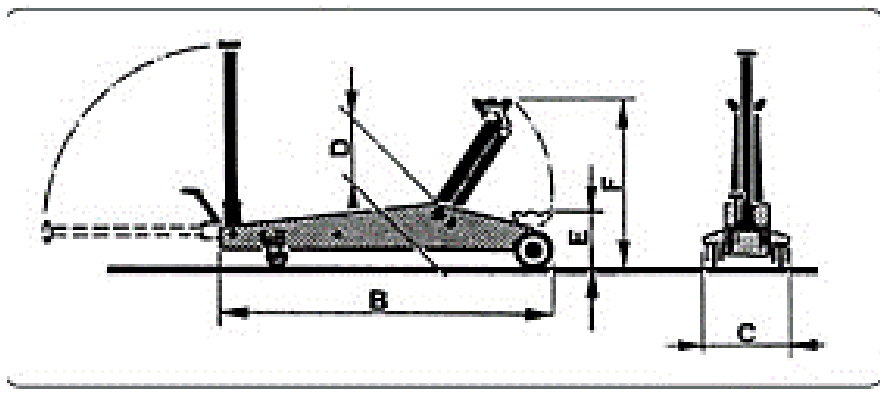

TECNOLUX
hi-tech, hi-tools, hi-team

Италия

Хидравлични крикове

- Мод. T1621 – 1.500 Kg
- Мод. T1622 - 2.500 Kg
- Мод. T1623 - 2.000 Kg
- Мод. T1624 - 3.000 Kg
- Мод. T1625A - 5.000 Kg
- Мод. T1625B - 7.000 Kg
- Мод. T1626 – дълга база 10.000 Kg
- Мод. T1627 – дълга база 15.000 Kg
- Мод. T1629 – дълга база 1.500 Kg

Размери:

	T1621	T1621	T1623	T1624	T1625A	T1625B	T1626	T1627	T1629
kg	1500	2500	2000	3000	5000	7000	10000	15000	1500
B	645	700	1250	1220	1500	1600	1740	1910	1400
C	330	340	300	340	380	400	400	400	550
D	-	-	160	185	210	260	265	265	190
E	125	130	110	120	130	160	160	180	120
F	540	540	580	560	580	600	600	600	800
kg	30	36	45	53	73	90	120	155	70